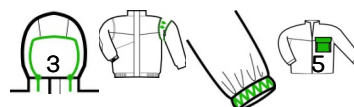

Ref. MO70630

Bunda

Softshellová bunda

Výhody:

OCHRANA: proti mírně nepříznivému počasí

PRAKTICKÁ: skrytá kapuce +
odnímatelné rukávy

FUNKČNÍ: vysoce voděodolná
(8 000 mm) a prodyšná membrána

Nákupní balení

Ref.	Velikost	Karton
70629	S	10
70630	M	10
70631	L	10
70632	XL	10
70633	2XL	10
70634	3XL	10

Některé velikosti mohou být dostupné pouze v určitých zemích

Prodejní balení

Jednotlivé balení

Prohlédněte si také