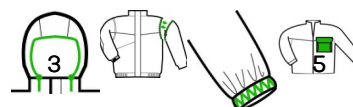

Ref. MO70640

Bunda

Softshellová bunda

Výhody:

OCHRANA: proti mírně nepříznivému počasí

PRAKTICKÁ: skrytá kapuce + odnímatelné rukávy

FUNKČNÍ: vysoce voděodolná (8 000 mm) a prodyšná membrána

Nákupní balení

Ref.	Velikost	Karton
70639	S	10
70640	M	10
70641	L	10
70642	XL	10
70643	2XL	10
70644	3XL	10

Některé velikosti mohou být dostupné pouze v určitých zemích

Prodejní balení

Jednotlivé balení

Prohlédněte si také