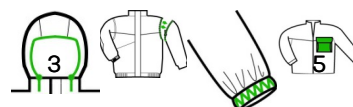

Ref. MO70680

Bunda

Softshellová bunda

Výhody:

OCHRANA: proti mírně nepříznivému počasí

PRAKTICKÁ: skrytá kapuce + odnímatelné rukávy

FUNKČNÍ: vysoce voděodolná (8 000 mm) a prodyšná membrána

Nákupní balení

Ref.	Velikost	Karton
70679	S	10
70680	M	10
70681	L	10
70682	XL	10
70683	2XL	10
70684	3XL	10

Některé velikosti mohou být dostupné pouze v určitých zemích

Prodejní balení

Jednotlivé balení

Prohlédněte si také